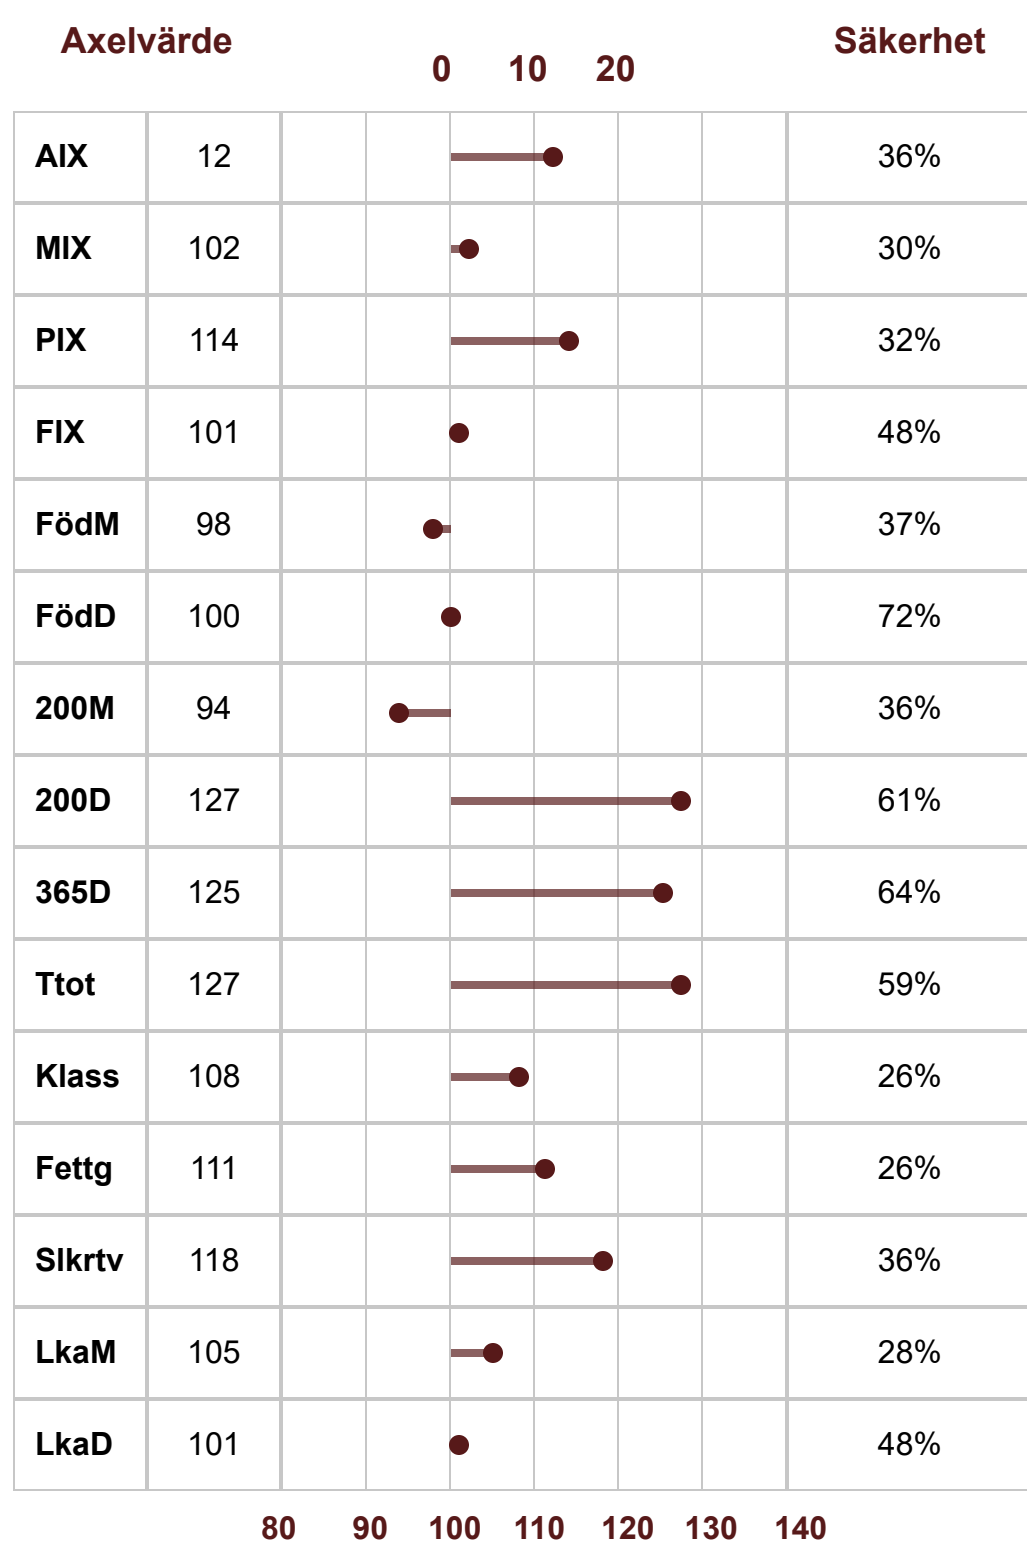

Simmental

P-Tal: 120

K.nr: 3

8906 DOMINATOR AV AMALIENLUND

Född: 2020-12-21

8906 DOMINATOR AV AMALIENLUND

Tjurlinje: 2678 Sneumgaard Imperator PP (Danmark). Kolinje: 410s Hen-Lea Jet (Kanada). Fader: 2678 Sneumgaard Imperator PP spermaintport från Danmark efter Tjeckiska tjuren Major Sky PP undan kon 4436 Sneumgaard Christiane P. Moder: 1533 Lee-Star av Amalienlund ur 410s Hen-Lea Jetlinjen med bästa resultat 5080 Best av Maxstad T-103 och 1388 David av Frönshult T-104. Morfar: 235 Hugin av Esered T-116 ur 20 Grivoiselinjen är en son till Faxe av Tockarp T-108. Hugins bästa resultat är 33 Tristan av Väderlanda T-111, Rugin av Bäck T-107, 7358 Nöjd av Flundrap T-106 samt 467 Nebbiolo av Sövdeljunga T-110, 7138 Mario av Örnaholm T-108, 5051 Majestät av Marsagård T-107, 7300 Mustang av Sandåkra T-103, 123 Kadett av Hog T-108 samt 1702 Le Chaux de Fonds av Frihult T-104. Mormorsfar: 228 Peter Pan av Bäck

P-Tal	120	Klövstatus	9(S)
T-tal	110	Testikelmått	40
Tillväxt g/dag	2110	Korshöjd	139
Födelsevikt	50	RP1	F
200D	376	PA	F
365D	697	BH2	F
Hornstatus	PP	HY	F
Marmorering	2,4 (-0,5)	DD	F
Fettdjup	0,4 (0,0)	MD	
Muskeldjup	6,1 (-0,8)		

Linjär exteriör	Poäng	Optimum		
Bogbredd	6	6	KROPP 81	HELHET 80
Bröstdjup	7	7		
Överlinje	5	7		
Korslutning	7	5		
Korslängd	6	9		
Korsbredd	7	8		
Storlek	7.7	8		
Harmoni	6	9	MUSKLER 83	
Ryggbredd	7	9		
Ländbredd	7	9		
Ryggmuskellängd	3	8		
Lårbredd	7	8		
Innerlår	7	8	BEN 76	
Lårdjup	3	9		
Lårfyllnad	8	8		
Hasvinkel	5	5		
Kotvinkel	6	5		
Ben bakifrån	5	8		
Frambensställning	4	8		
Skelettgrovlek	5	5		
Rörelser	5	9		